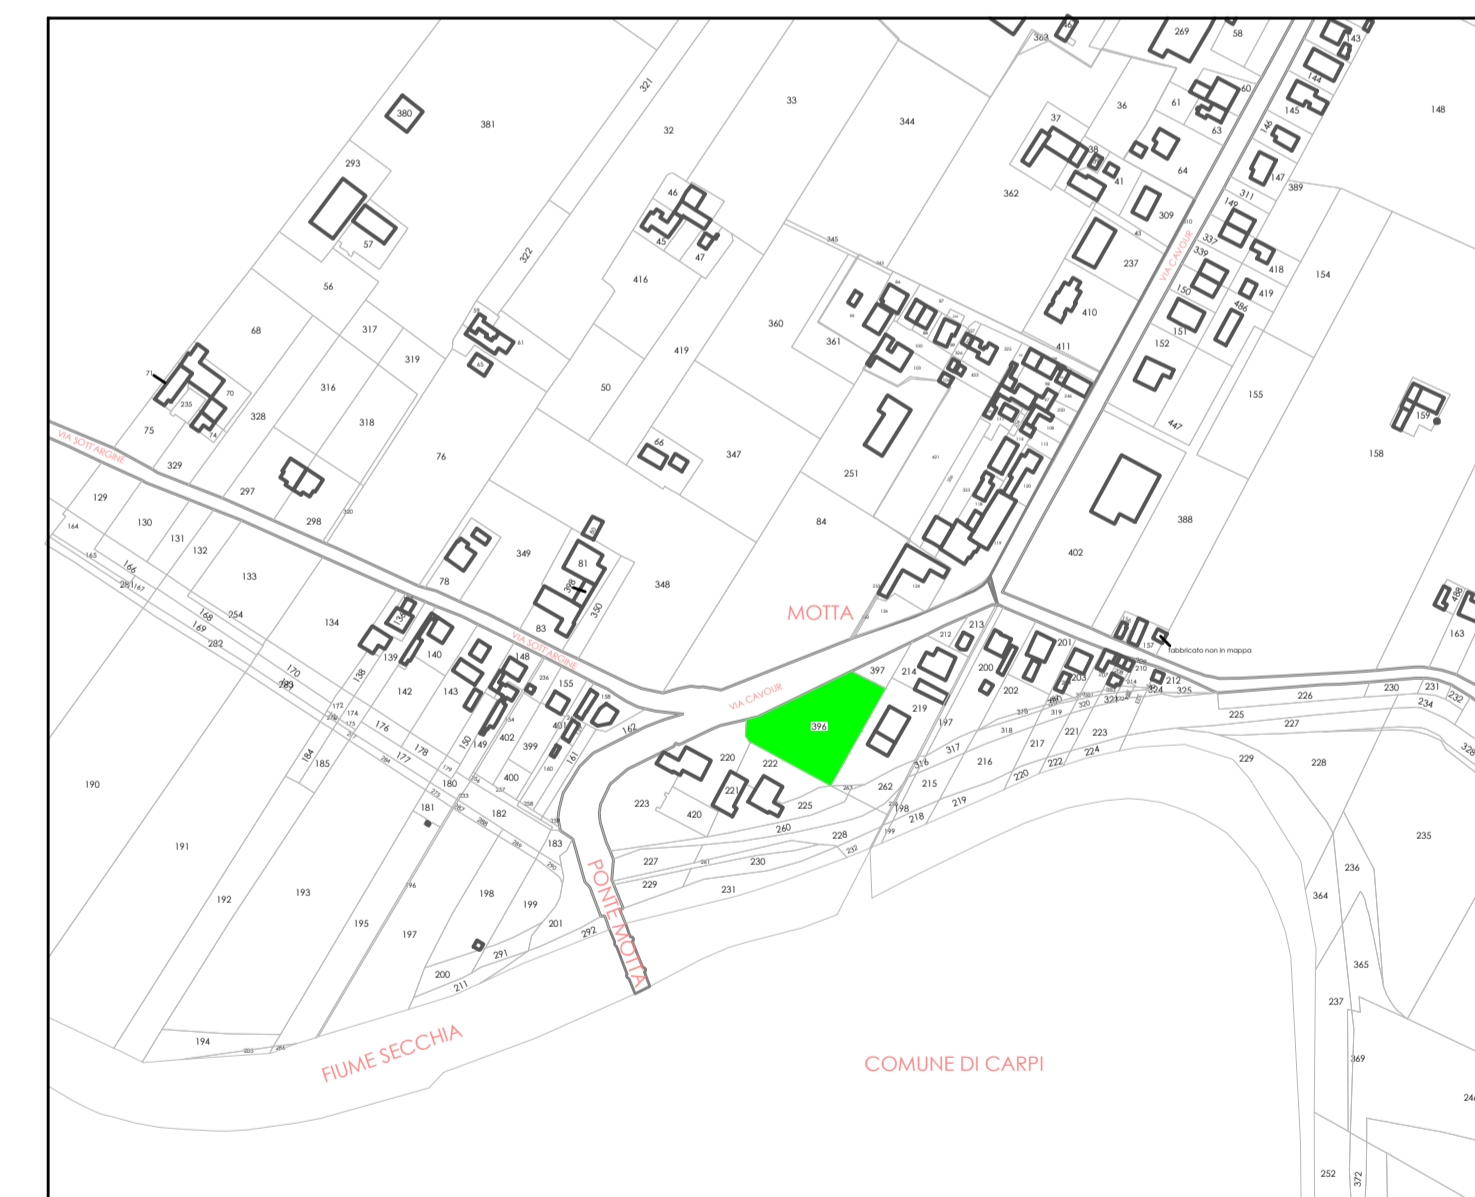

FRAZIONE DI MOTTA

LEGENDA

- COC EVENTI SENZA PREANNUNCIO
  P.ZZA MARTIRI DELLA LIBERTA'
- COC EVENTI CON PREANNUNCIO
  VIA CAVOUR N. 36
- AREE DI ATTESA SCOPERTA
- AREE DI ACCOGLIENZA SCOPERTA
  - AMMASSAMENTO SOCCORRITORI
- DEPOSITO - MAGAZZINO
- AREE DI ACCOGLIENZA COPERTA