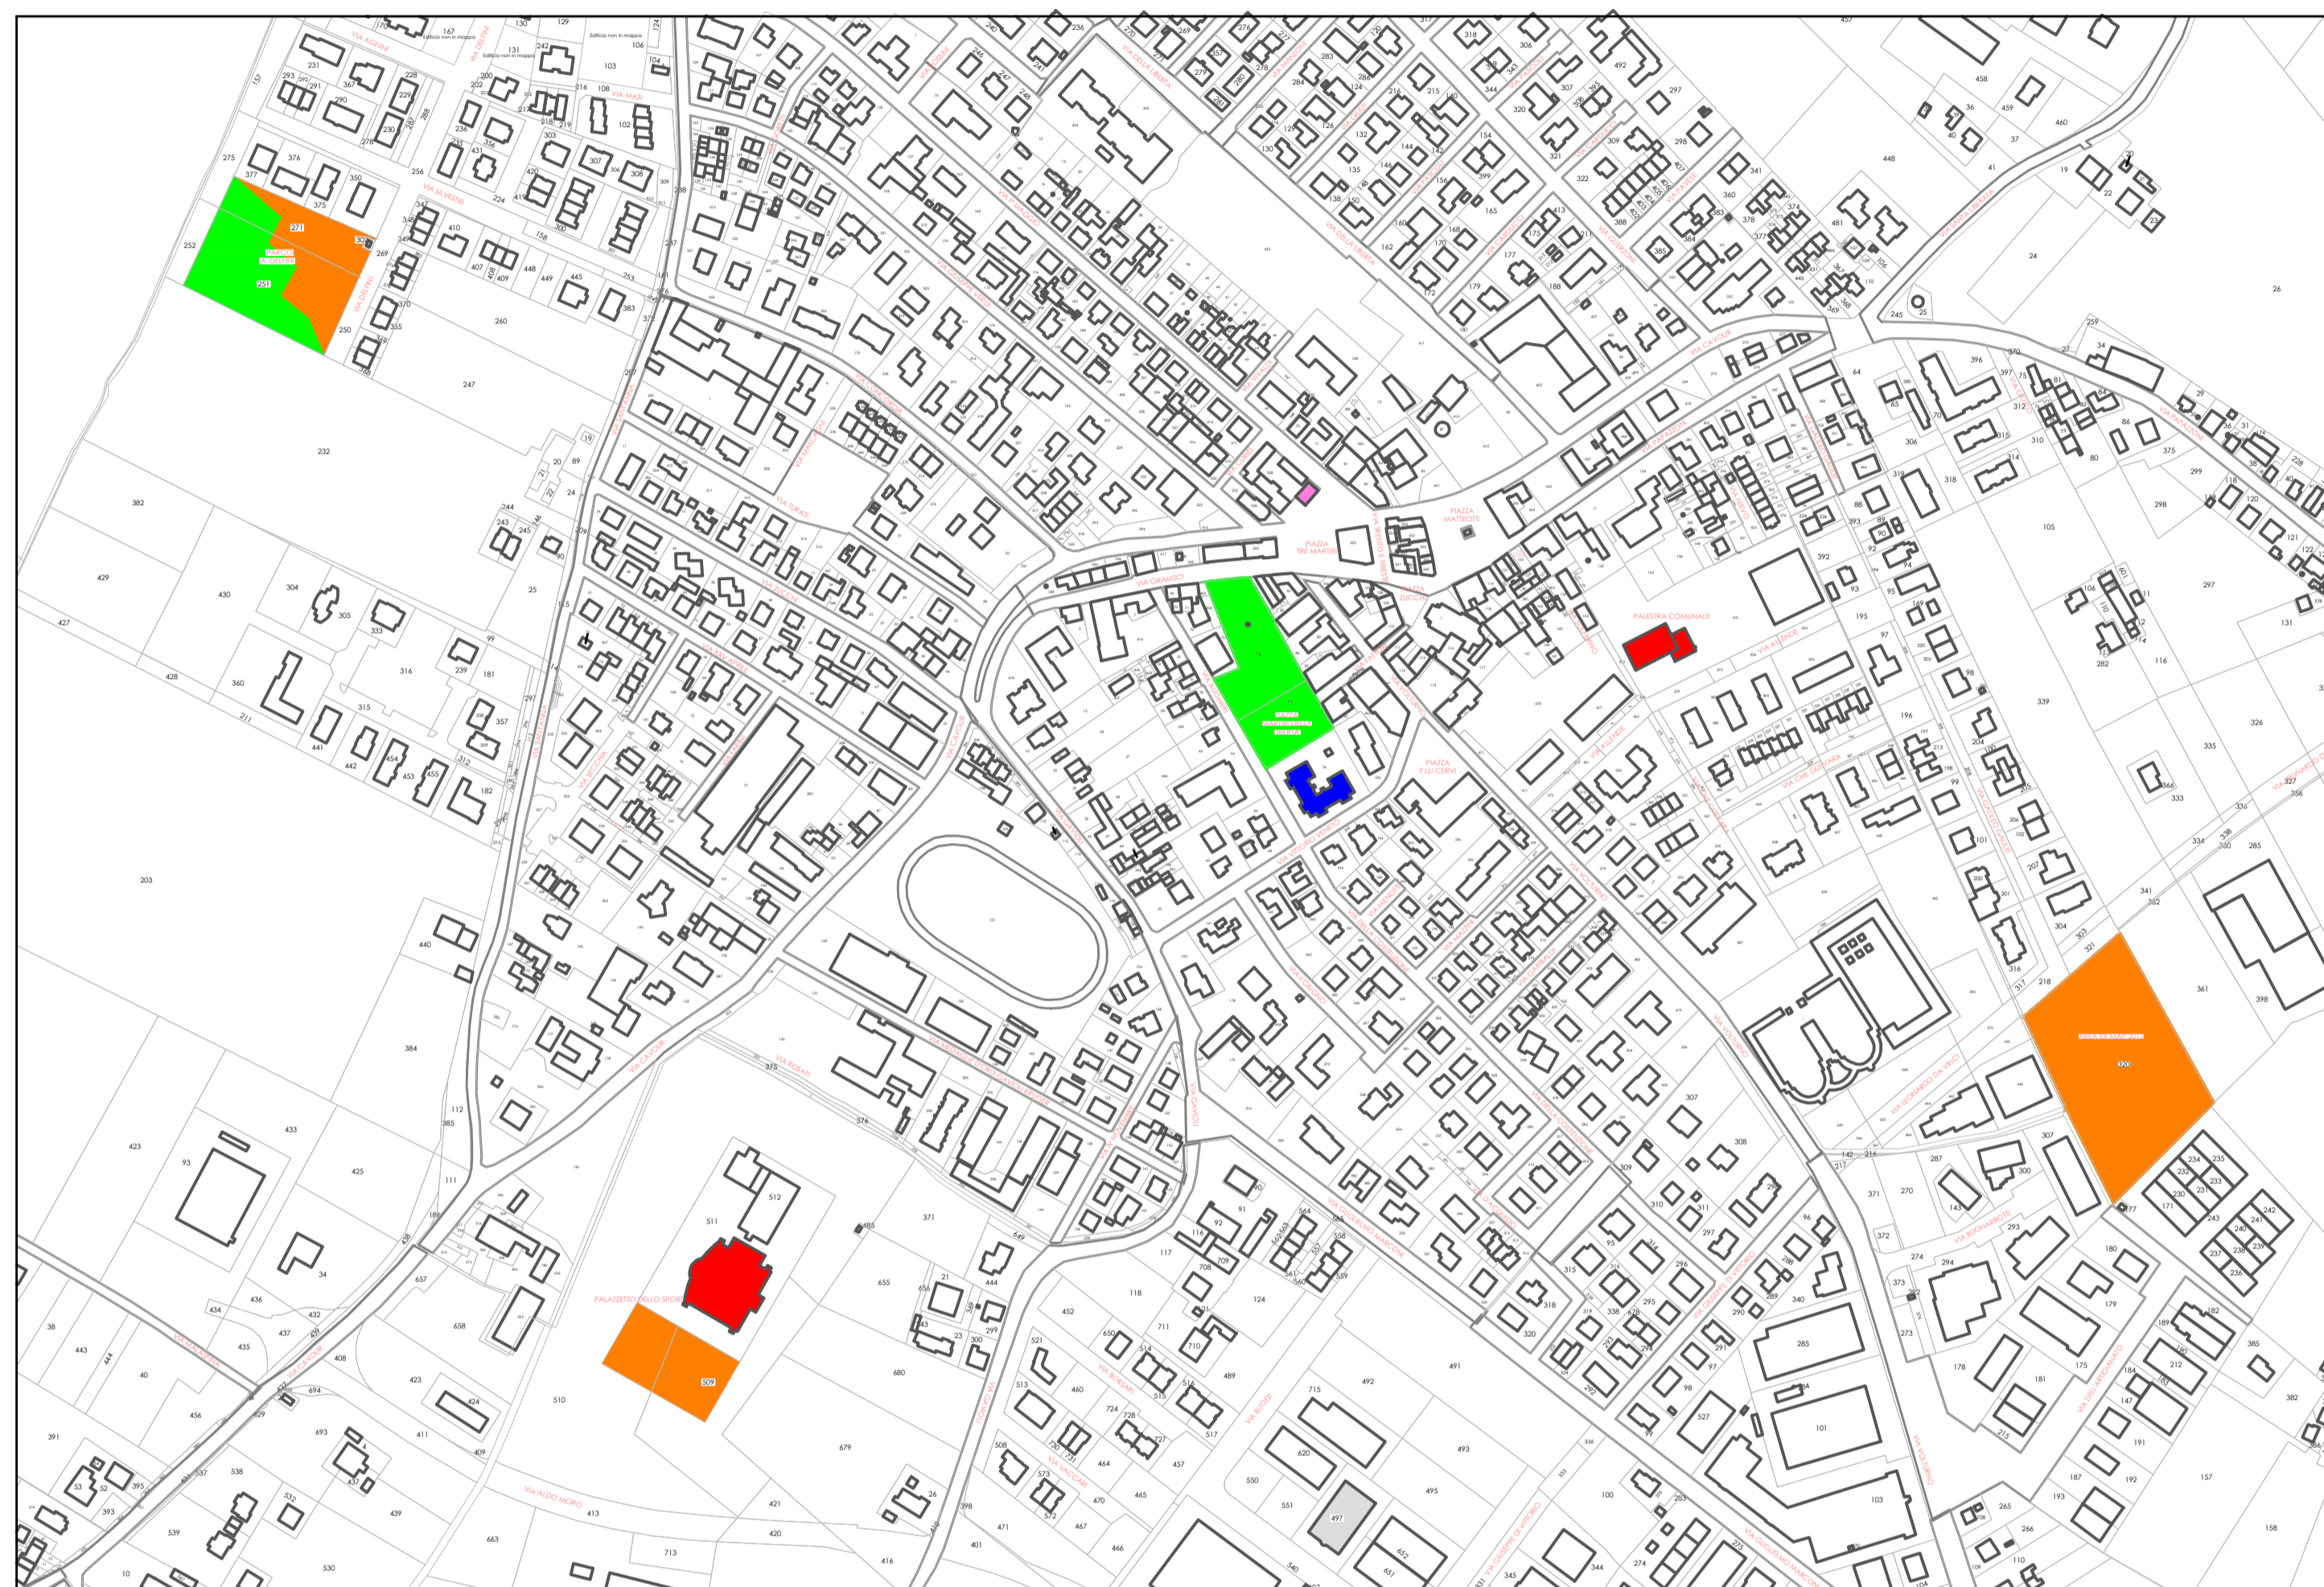

## AREA VASTA DI MODENA

### AREE DI EMERGENZA CAPOLUOGO - FRAZIONI

elaborato	titolo		
	INDIVIDUAZIONE AREE DI EMERGENZA		
tavola	1		
	data	sost.	scala
	03/2019		
Servizio Protezione Civile - Comune di Cavezzo			

CAPOLUOGO

FRAZIONE DI DISVETRO

FRAZIONE DI MOTTA

#### LEGENDA

- COC EVENTI SENZA PREANNUNCIO  
P.ZZA MARTIRI DELLA LIBERTA'
- COC EVENTI CON PREANNUNCIO  
VIA CAVOUR N. 36
- AREE DI ATTESA SCOPERTA
- AREE DI ACCOGLIENZA SCOPERTA  
- AMMASSAMENTO SOCCORRITORI
- DEPOSITO - MAGAZZINO
- AREE DI ACCOGLIENZA COPERTA